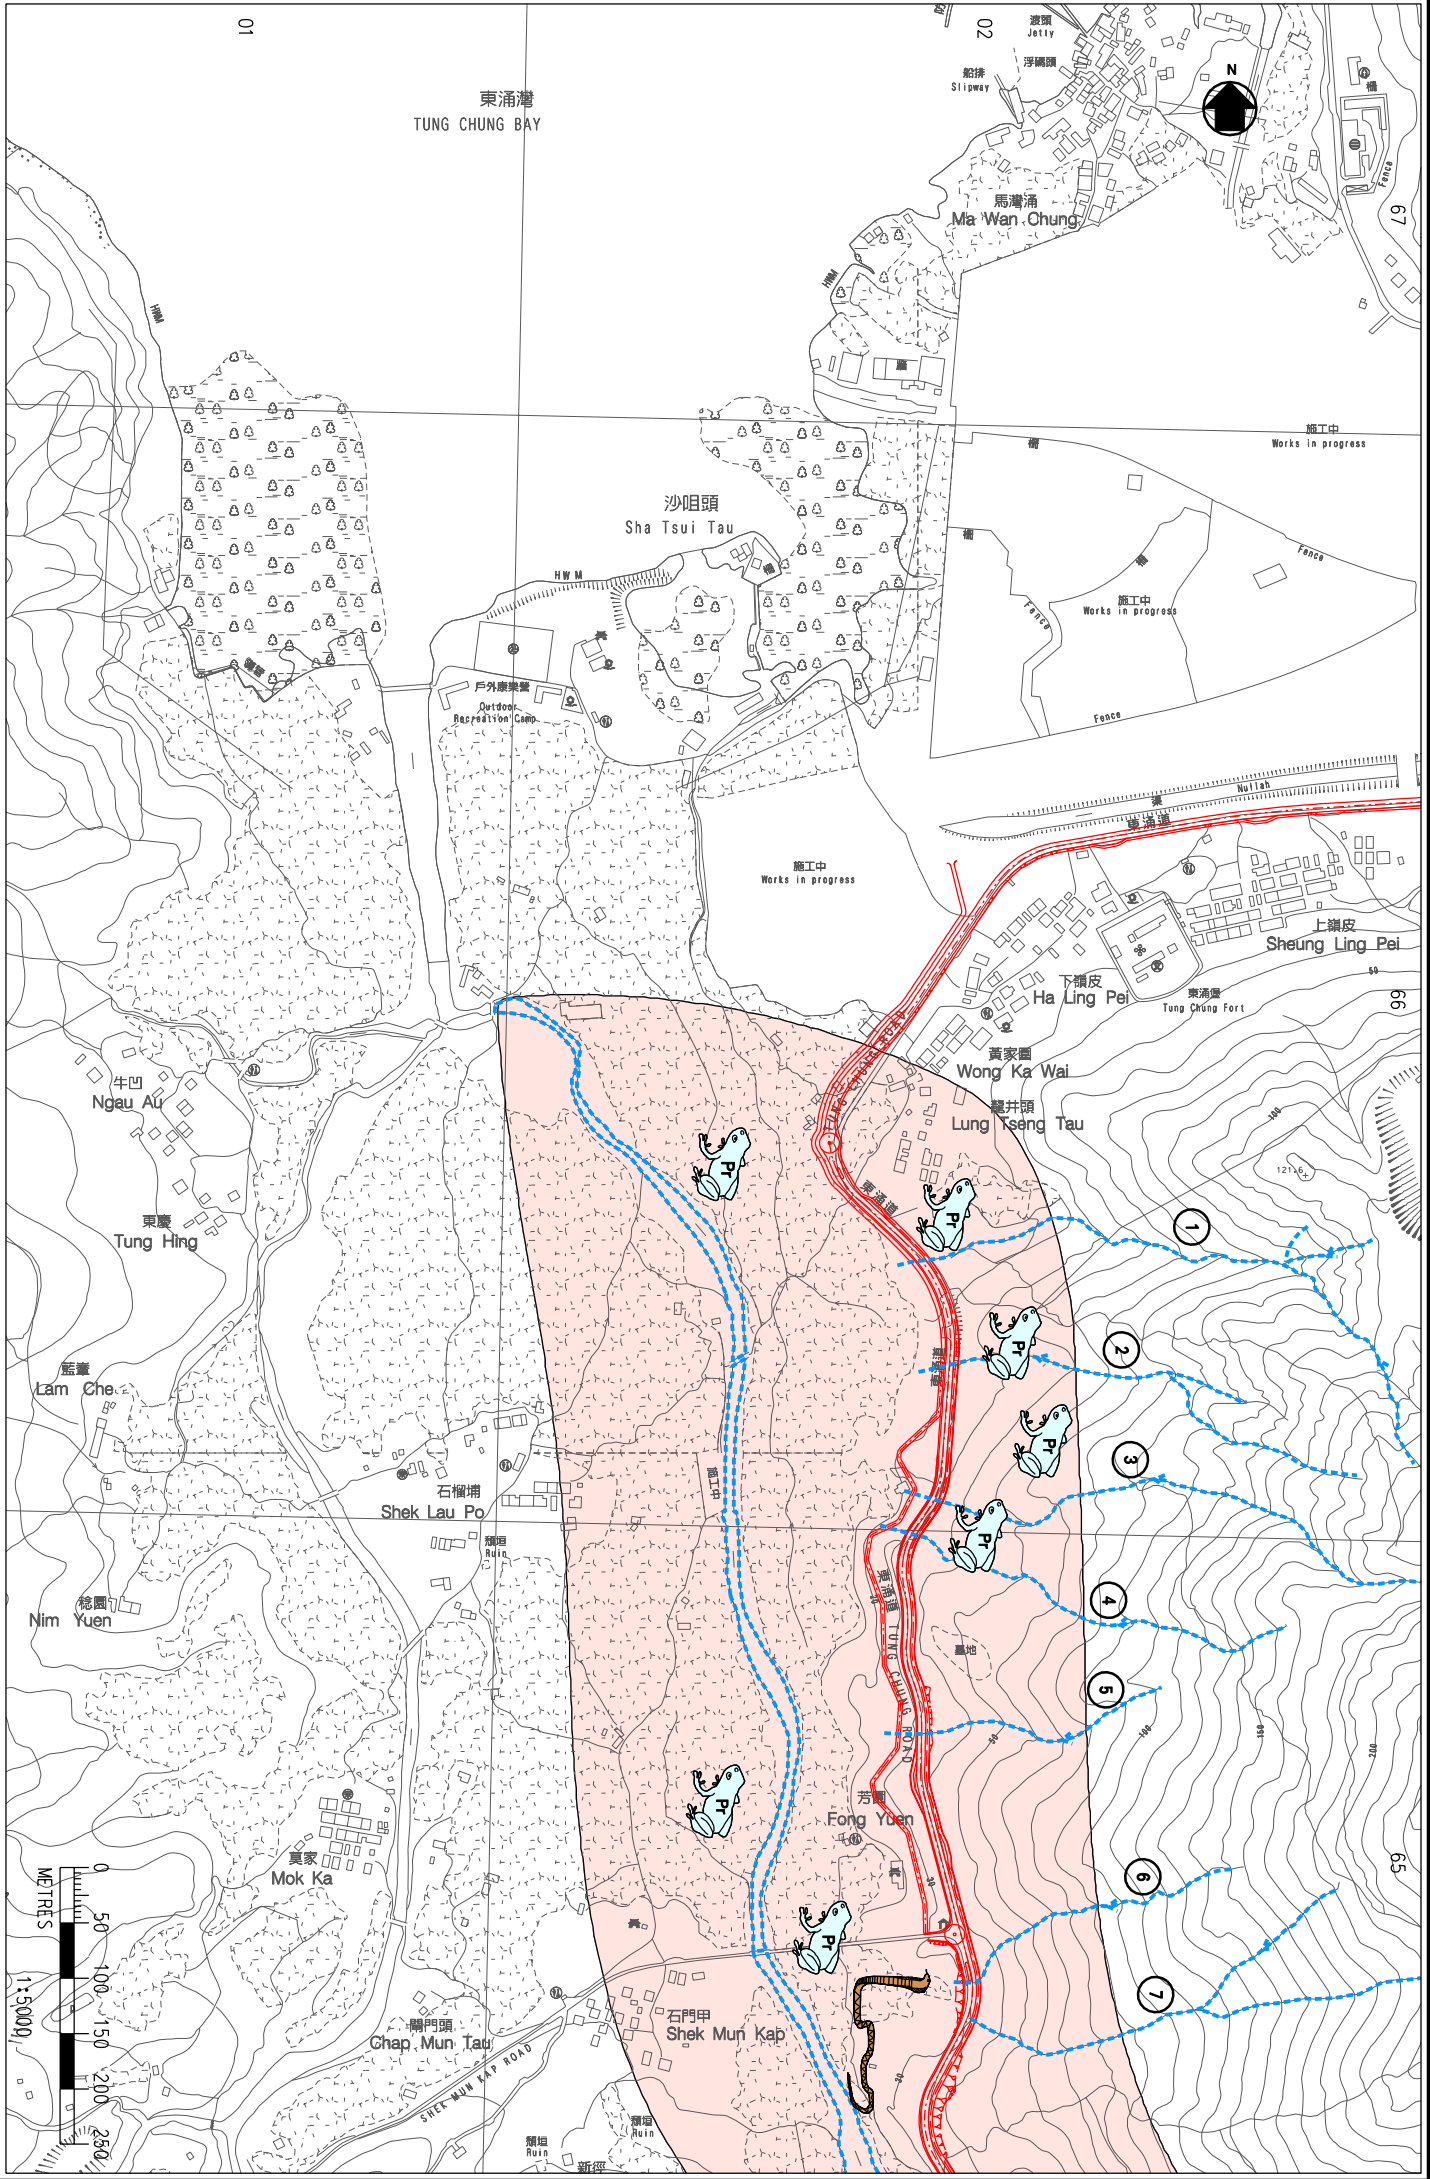

REPTILE AND AMPHIBIAN SPECIES OF CONSERVATION INTEREST

01

02

67

66

65

東涌灣
TUNG CHUNG BAY

沙咀頭
Sha Tsui Tau

馬灣涌
Ma Wan Chung

施工中
Works in progress

施工中
Works in progress

施工中
Works in progress

上嶺皮
Sheung Ling Pei

下嶺皮
Ha Ling Pei

東涌營
Tung Chung Fort

黃家圍
Wong Ka Wai

龍井頭
Lung Tseng Tau

牛凹
Ngau Au

東灣
Tung Hing

藍寮
Lam Che

總園
Nim Yuen

石樓埔
Shek Lau Po

莫家
Mok Ka

聯門頭
Chap Mun Tau

石門甲
Shek Mun Kap

方圍
Fong Yuen

1

2

3

4

5

6

7

Mouchel
Form No.
8.16g